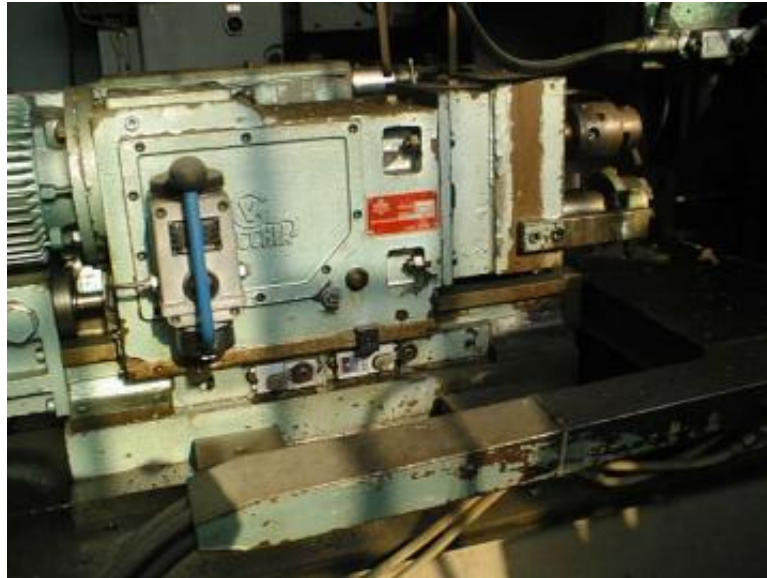

VECCHIA -

Code 3738

THREADING - TAPPING MACHINE

LAMINADORA - ROSCADORA

Tapping machine	Type	Tipo	Roscadora para taladros
Max. diameter	10 mm		Diámetro max.
Distance between centres	500 mm		Distancia entre puntos
2 heads - loader	Accessories	Accesorios	2 cabezales - cargador